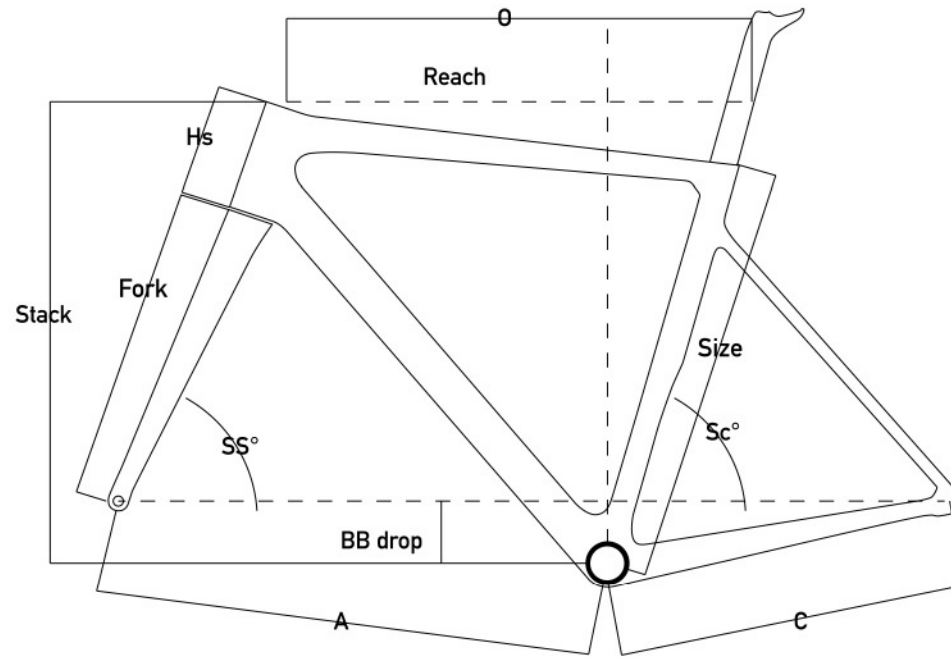

V3RS

Sloping

Size	fork	Sc°	A	C	Hs	Ss°	bbdrop	O	Stack	Reach
42s	374	75,50	580	408	113	70,6	67	501	514	368
45s	374	75,00	580	408	114	71	70	514	520	375
48s	374	74,50	581	408	117	71,5	71	526	525	380
50s	374	74,00	588	410	132	71,6	72	537	542	382
52s	374	73,57	593	410	151	71,9	72	549	560	384
54s	374	73,10	599	414	168	72,5	72	565	578	390
56s	374	73,00	607	414	175	72,9	72	579	586	400
58s	374	73,00	619	414	193	73,1	72	593	604	408